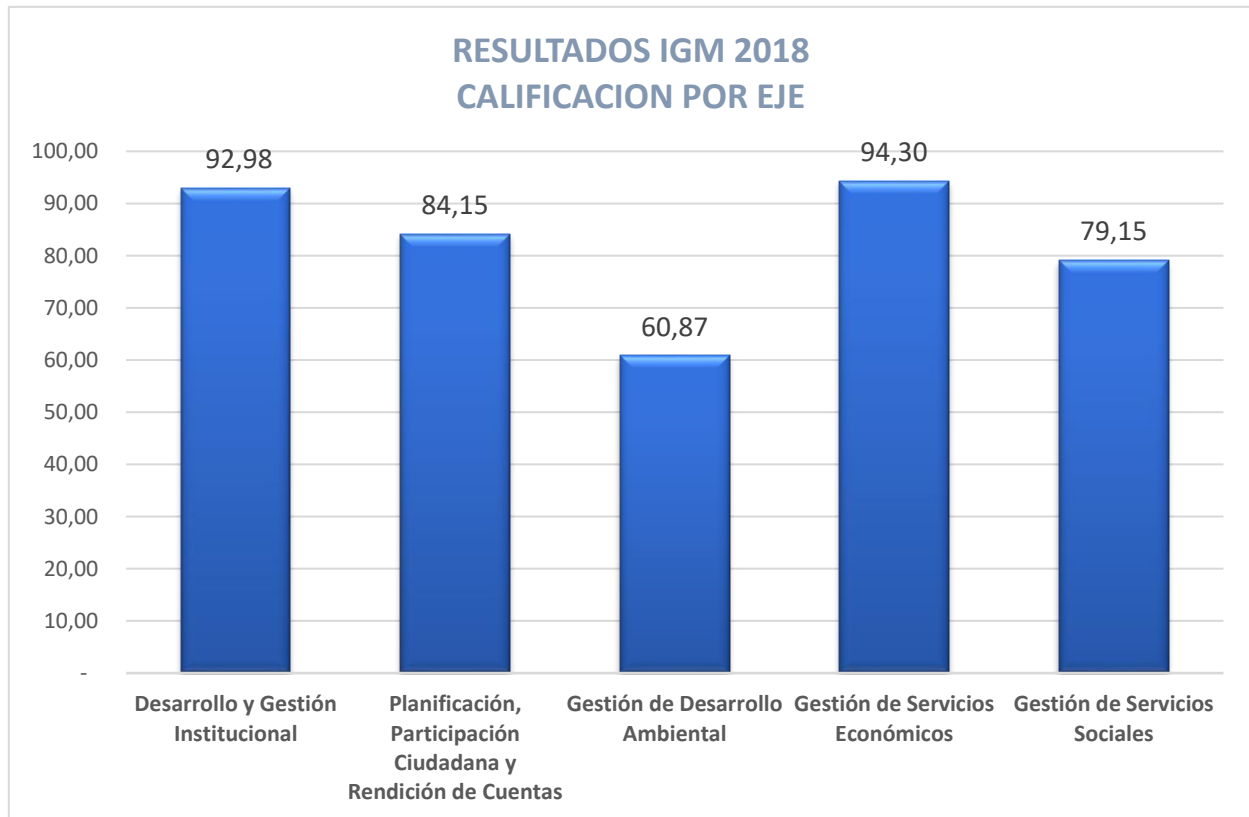

**Municipalidad de Heredia.
Resultados Índice de Gestión Municipal (IGM) 2018**

**CALIFICACIÓN:
82,24**

**MUNICIPALIDAD DE HEREDIA
CALIFICACION DEL IGM 2015 AL 2018**

MUNICIPALIDAD DE HEREDIA: RESULTADOS IGM POR EJE, POR AÑO